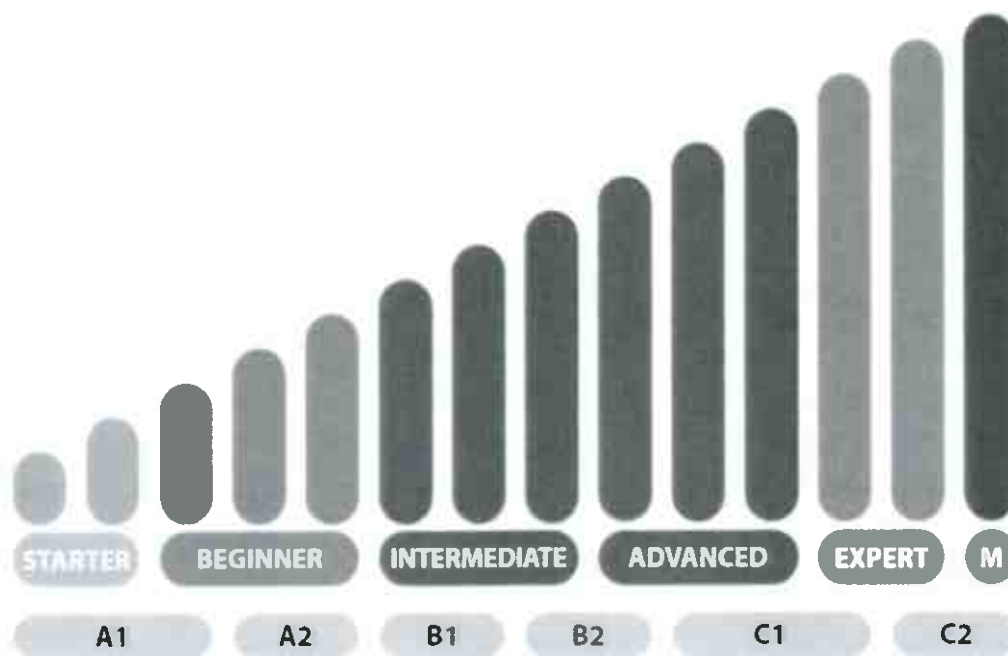

INSEGNANTI E CLASSI

Ogni singolo studente è posto al centro della nostra metodologia didattica e ogni lezione è mirata al potenziamento delle sue abilità e competenze. Questo è possibile grazie al numero limitato di partecipanti a ciascun corso che garantisce a ogni studente il tempo e l'attenzione necessari all'apprendimento. Gli insegnanti sono madrelingua e hanno conseguito le più importanti certificazioni internazionali per l'insegnamento (Tefl, Celta, Tesol).

I LIVELLI

La scala livelli di My English School è composta da 6 livelli, con relativi sotto livelli parametrati e conformi al CEFR (Common European Framework of Reference). Ogni studente, attraverso un test preliminare, viene inserito nel suo livello di partenza ideale.

MASTERCLASS

Rappresenta il nostro corso di livello C2, volto a perfezionare la pronuncia e la conoscenza della lingua inglese. Si tratta di un percorso pensato per chi ha raggiunto e consolidato il livello europeo C1; per chi vuole migliorarsi ulteriormente o per chi desidera tenere costantemente allenato il proprio inglese.

C.G. Torino srl (Myes Torino)

Sede legale: S.S. 24, n° 14 -10059 – Susa (TO) e CF e PI 11165930014 Capitale Sociale € 10.000 i.v.
Centro di via Nizza 69 – 10126 - Torino Tel.011 6502515 e-mail: torino@myes.it - Website: www.myenglishschool.it/torino