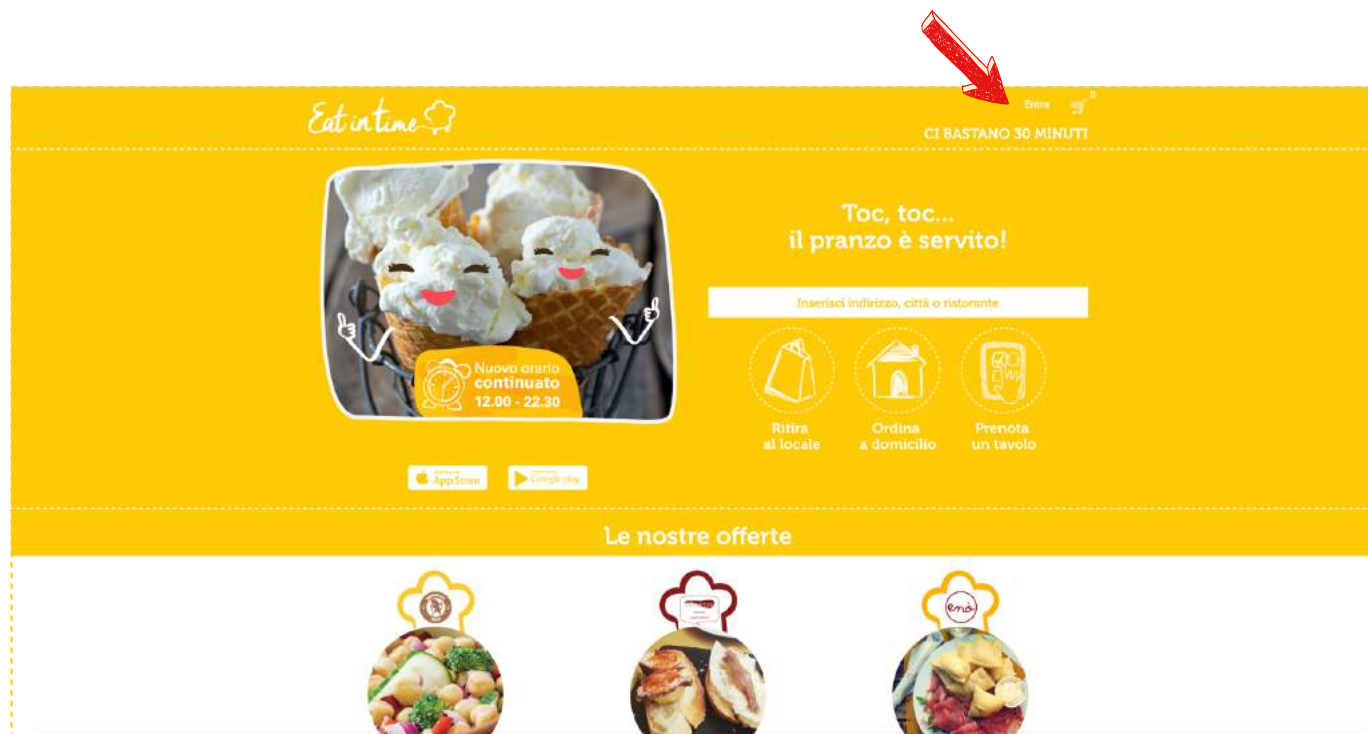

# Eat in time

CORPORATE

COLLEGI AFFAMATI?

TEMPI STRETTI PER LA PAUSA PRANZO?

IN UFFICIO FINO A TARDI SERA?

VOGLIA DI...SUSHI...PIZZA?

## Come funziona

1. Scarica l'App o collegati su [www.eatintime.it](http://www.eatintime.it)
2. Crea il tuo profilo su Eatintime e accedi al pannello di controllo del tuo account cliccando sul tasto "Entra" in alto a destra:

3. Clicca sul pannello **“Affiliazioni”**, poi su **“Aggiungi associazione”** e seleziona **“Cral Regione Piemonte”**:

4. Inserisci il tuo codice di affiliazione: **REGIONE-PIEMONTE**

**Tutto pronto! Ordina ciò che vuoi dai tuoi ristoranti preferiti e avrai diritto ad una serie di promozioni a te dedicate**