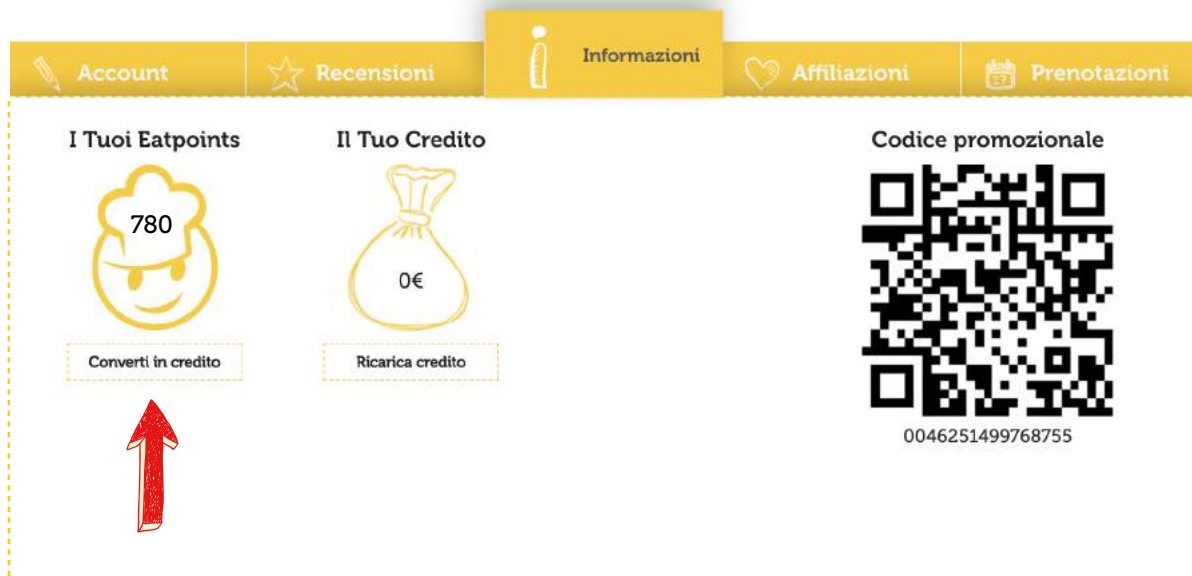

# Eat in time

**5€**    
**DI SCONTO**

**CRAL19**

codice coupon

\*cumulabile con le altre promozioni in corso!

\* valido su un ordine minimo di 18€ fino al 31/12/19 e solo per i nuovi utenti

con carta o Paypal

**PUOI PAGARE**

in contanti alla consegna

**Ricorda** che il coupon è valido solo per il primo ordine

[eatintime.it](http://eatintime.it)

Scarica su  App Store

 Scarica su Google play

## Gli Eatpoints

Con ogni tuo acquisto guadagnerai una serie di punti che riempiranno il tuo salvadanaio virtuale.

Quando vorrai potrai convertirli in credito da utilizzare sul circuito Eatintime.

Al momento questa convenzione è attiva solo nella città di Torino e nei comuni limitrofi in cui è presente il servizio di Eatintime.